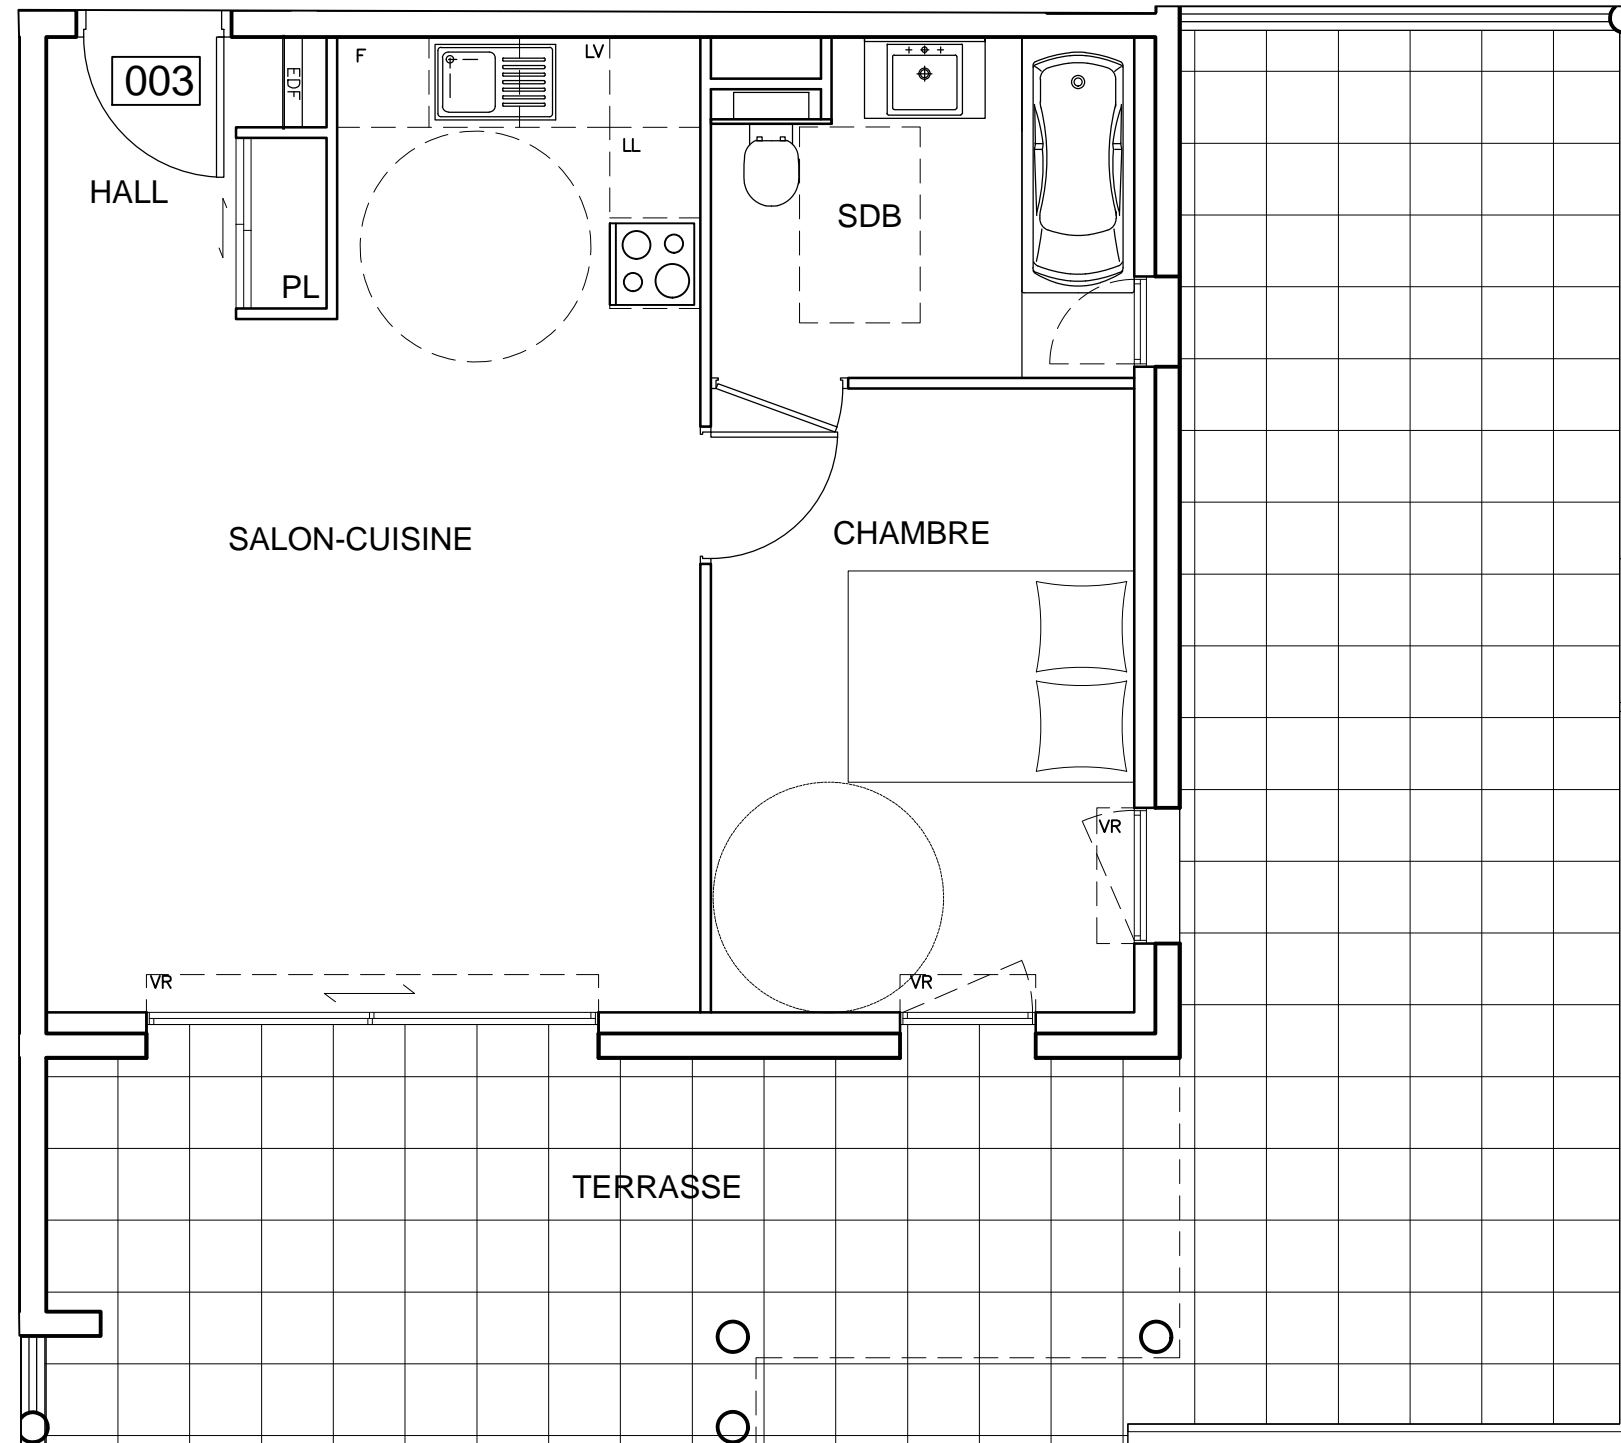

LE FLORENCE

5 EXPERIENCES

APPARTEMENT N°	003
NIVEAU	RDC
TYPE	T2
HALL + PL	3.23
SALON / CUISINE	24.47
SDB	5.90
CHAMBRE	11.63
TOTAL HABITABLE	45.22
TERRASSE	46.37
SURFACE TOTALE	91.59
JARDIN	25.00