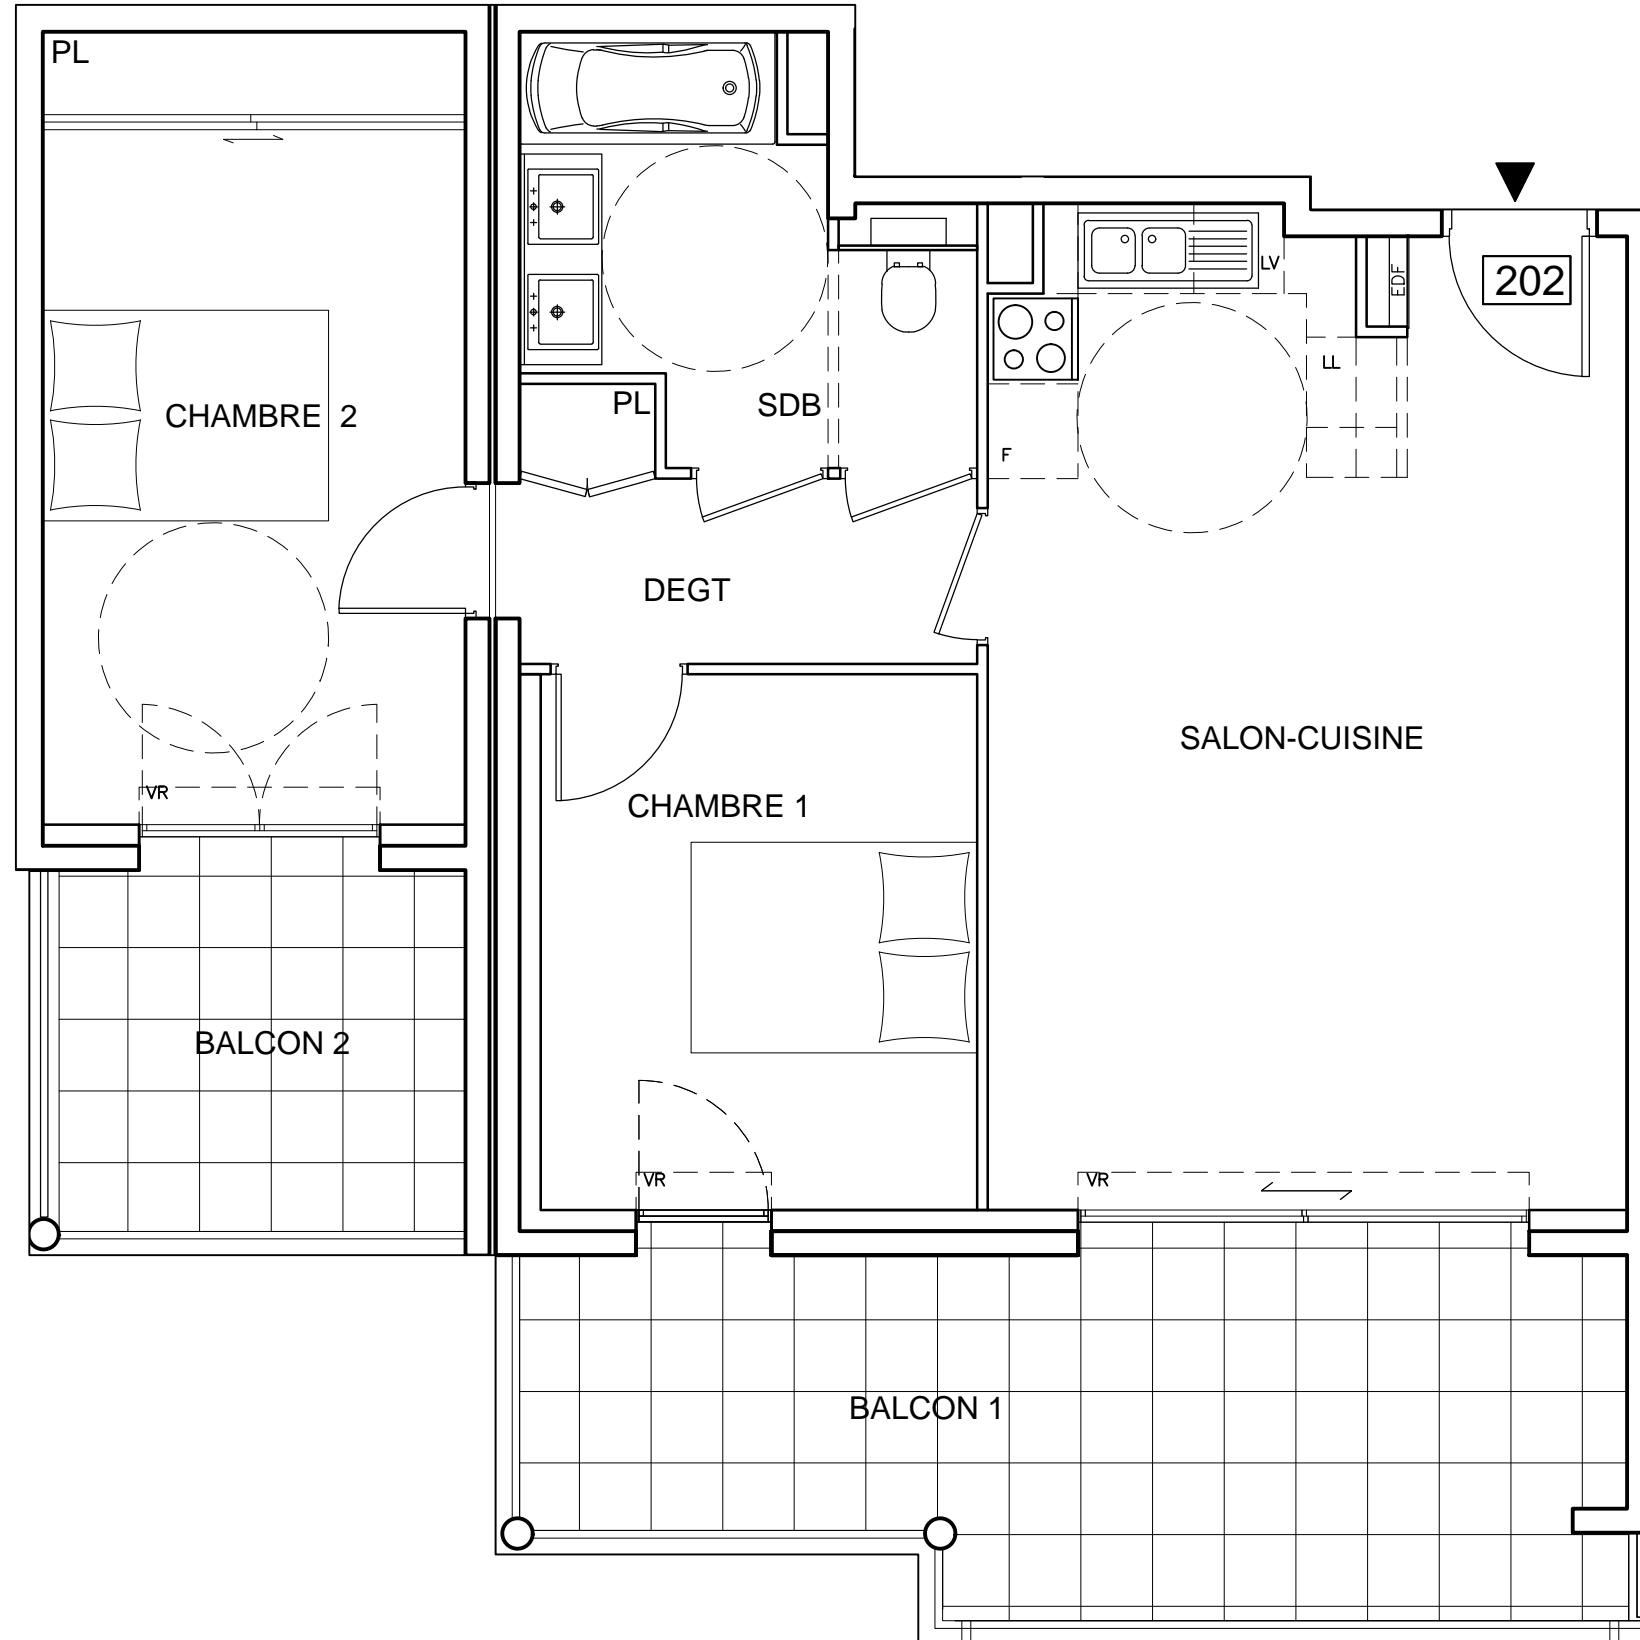

# LE FLORENCE

## 5 EXPERIENCES

APPARTEMENT N°	202
NIVEAU	R+2
TYPE	T3
SALON / CUISINE	27.48
DEGT + PL	4.31
SDB	6.51
CHAMBRE 1	10.32
CHAMBRE 2 + PL	14.81
TOTAL HABITABLE	63.43
BALCON 1	16.12
BALCON 2	6.49
SURFACE TOTALE	86.04